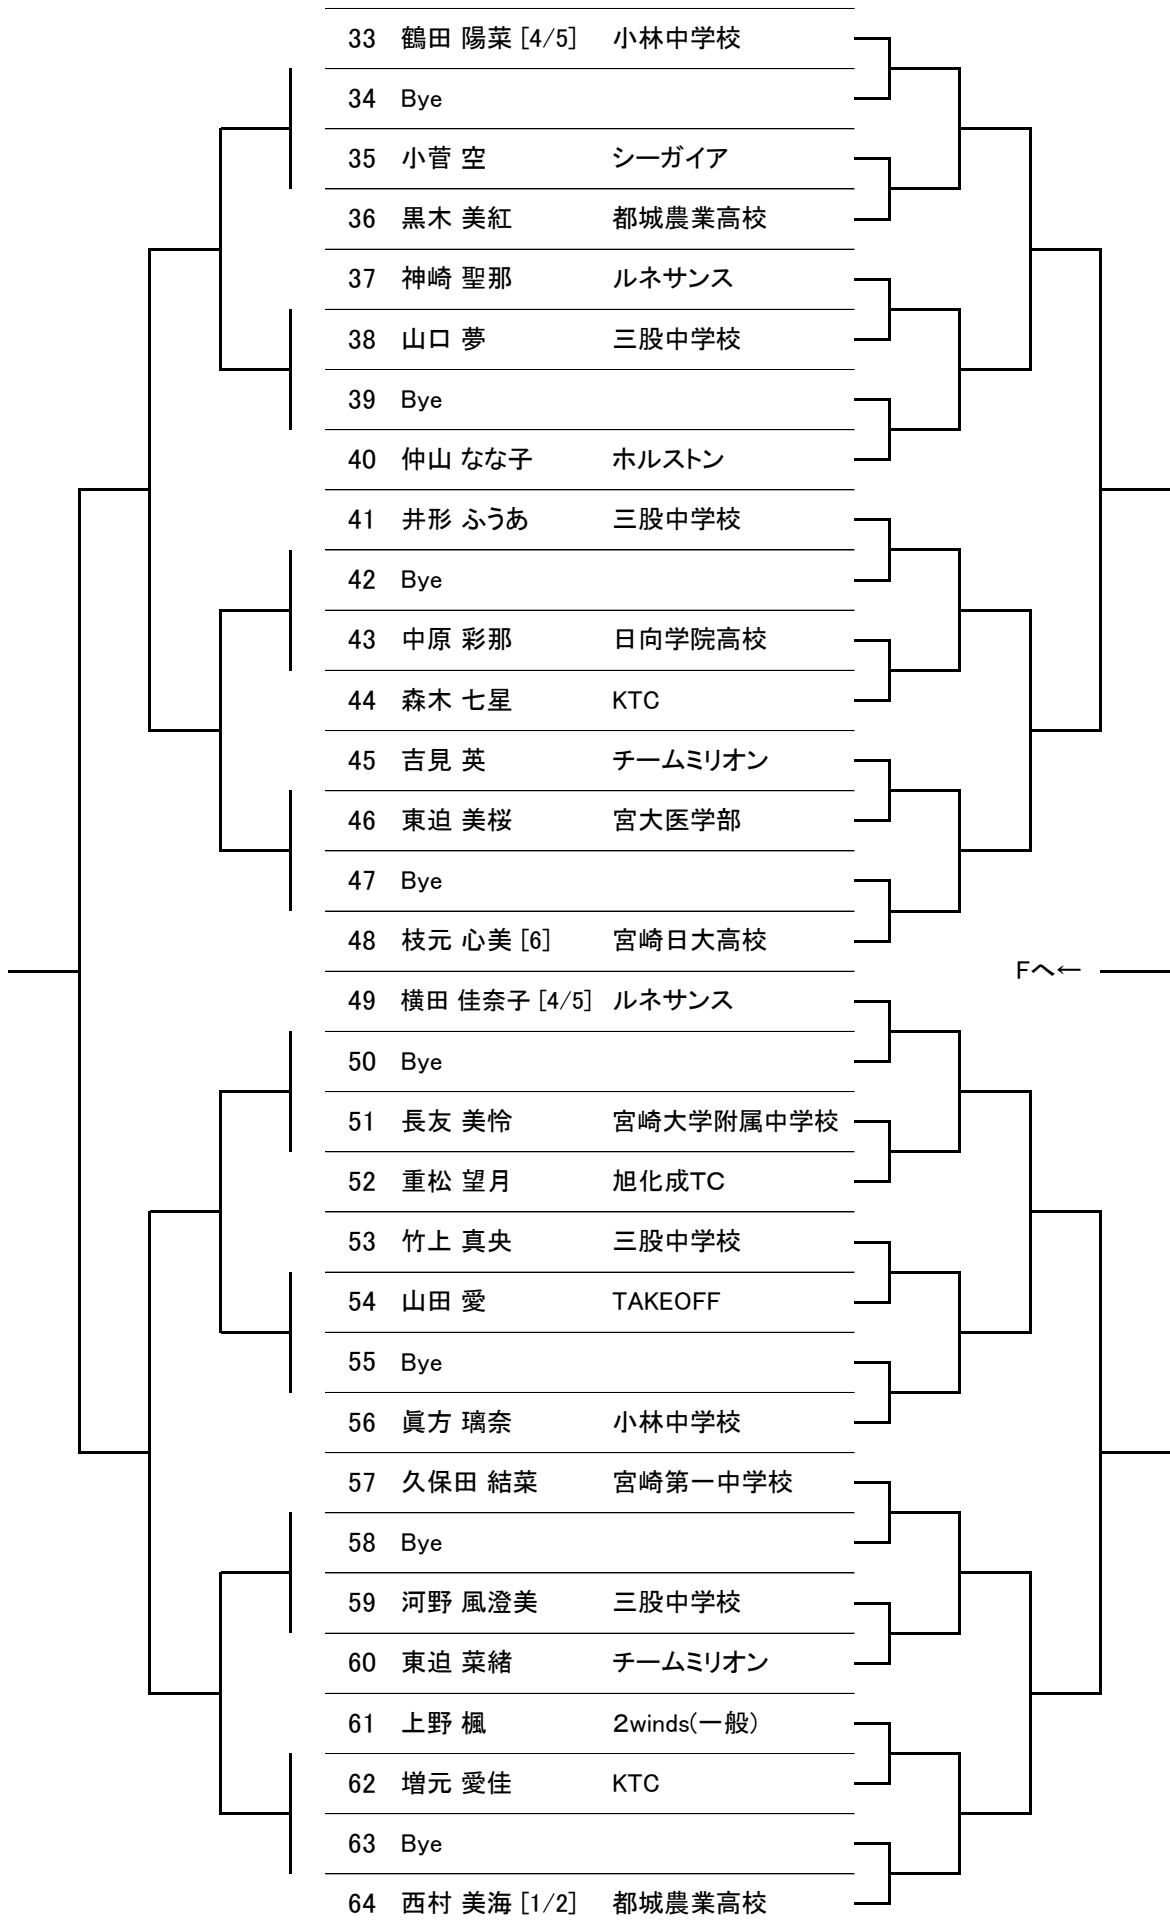

コンソレーション		女子シングルス(オープン)1	1R	2R	3R	QF	SF
		1 小橋 陽葵 [1/2] 都城農業高校					
		2 Bye					
		3 堀内 優里愛 三股中学校					
		4 ハンラハン 奏楓 MTF					
		5 森木 幸葉 KTC					
		6 吉永 萌乃 宮大医学部					
		7 Bye					
		8 甲斐 叶美 延岡ロイヤルJr					
		9 濱田 愛唯 三股中学校					
		10 Bye					
		11 横山 芽生 チームミリオン					
		12 武野 渚 都城農業高校					
		13 山城 咲良 三股中学校					
		14 川子 ひとみ ルネサンス					
		15 Bye					
		16 長瀬 明日花 (7/10) 小林中学校					
		17 久保田 明美 (7/10) クボタ住宅					F←
		18 Bye					
		19 徳村 莉夢 三股中学校					
		20 大村 悠月 都城農業高校					
		21 桑水流 みゆき ケロググテニス					
		22 Bye					
		23 Bye					
		24 白谷 知美 KTC					
		25 井上 みのり 宮崎大学附属中学校					
		26 Bye					
		27 Bye					
		28 甲斐 花 チームミリオン					
		29 重信 璃帆 三股中学校					
		30 濱田 莉沙子 ライジングサンHJC					
		31 Bye					
		32 小山 愛美 [3] ルネサンス					

※最新のMTP上位者にはシードをつけています(氏名の右に[ ]で数字がある者

コンソレーション 女子シングルス(オープン)2 1R 2R 3R QF SF

※最新のMTP上位者にはシードをつけています(氏名の右に[ ]で数字がある者